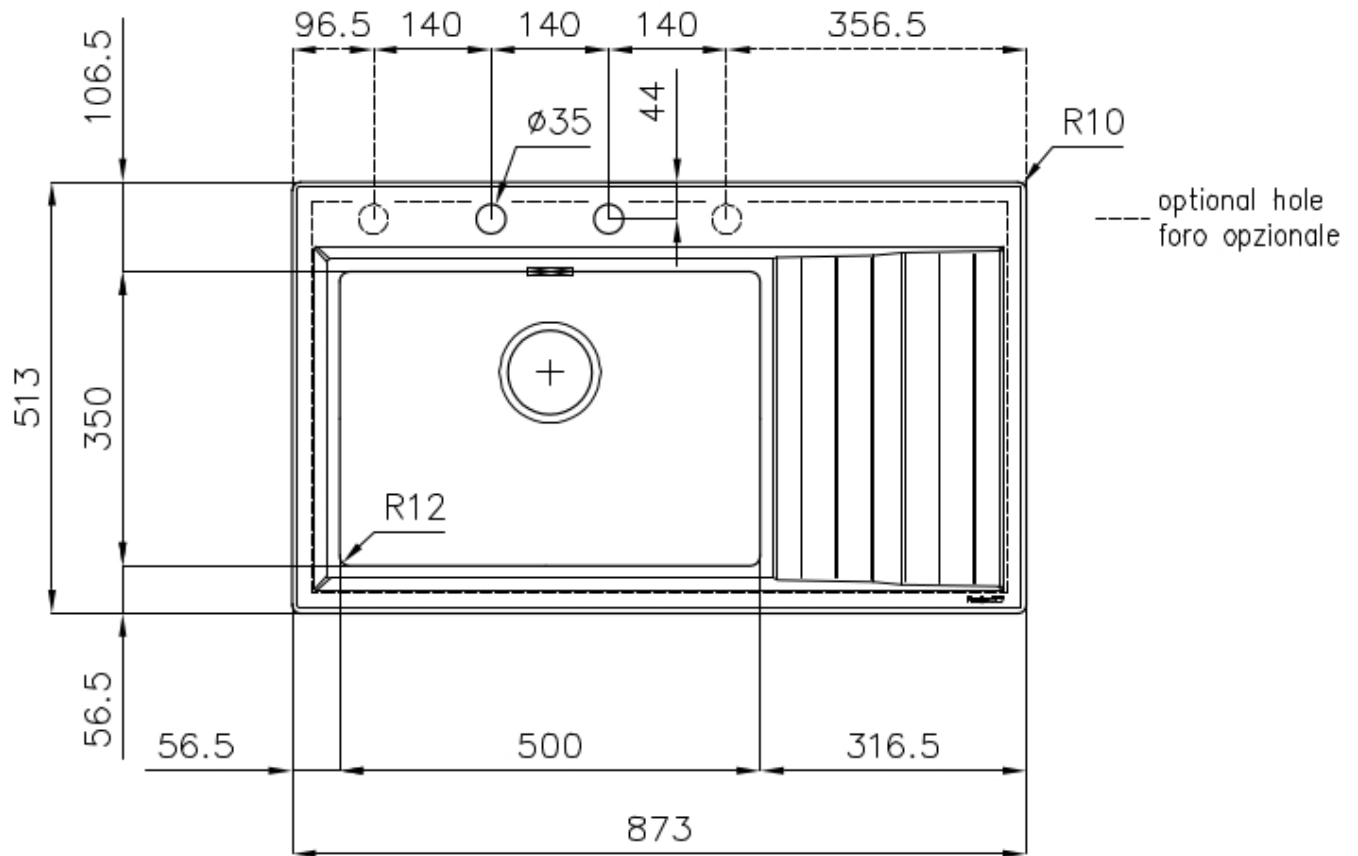

### 细节

|         |                              |
|---------|------------------------------|
| 材料      | AISI 304 不锈钢                 |
| 表面处理    | 拉丝 Foster                    |
| 质地      | 拉丝 Foster                    |
| 边型和安装方式 | 斜边                           |
| 底座      | 60 cm                        |
| 尺寸      | 873x513 mm                   |
| 标准配件    | 固定钩, 垫圈, 下水器, 溢水口和虹吸管, 纸板盒包装 |
| 龙头孔     | 2个定位孔 - 根据要求提供第三第四个孔         |
| 安装孔     | 840 x 480 mm                 |

下水器 是

---

宽 87 cm

---

盆内尺寸 500 x 350 mm

---

备注： 预装密封件

---

---

**深盆** 得益于先进的生产技术，该洗碗盆的重要深度超过20厘米，可以在所有洗涤操作中提供极大的灵活性和实用性。

---

**溢水口** 溢水口是Foster水槽上的一项安全措施，可以防止疏忽时水的溢出。方形溢水解决方案，具有简约的方形，更加美观大方。

---

**高厚度** 1mm厚的钢。相当大的厚度，保证了最大的坚固性和耐用性。

---