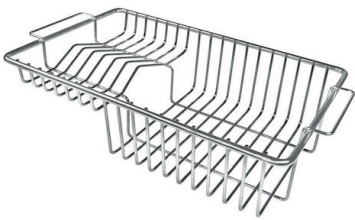

OPTIONAL ACCESSORIES

不锈钢背板
8100 305