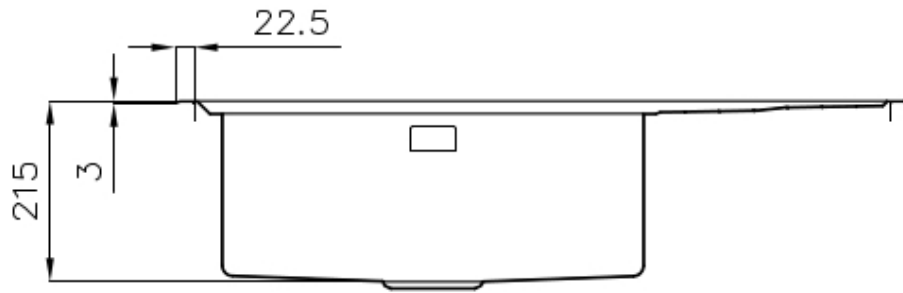

---

**深盆** 得益于先进的生产技术，该洗碗盆的重要深度超过20厘米，可以在所有洗涤操作中提供极大的灵活性和实用性。

---

**溢水口** 溢水口是Foster水槽上的一项安全措施，可以防止疏忽时水的溢出。方形溢水解决方案，具有简约的方形，更加美观大方。

---

**高厚度** 1mm厚的钢。相当大的厚度，保证了最大的坚固性和耐用性。

---